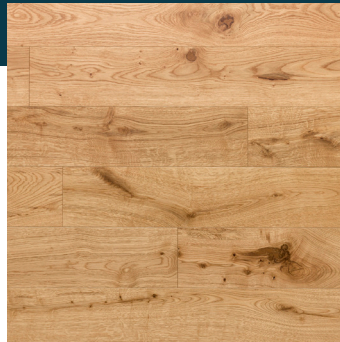

# AUTHENTIC

HDF à clipser  
11mm/ parement 2,5mm

P132  
CHENE BLANCHI  
Vernis

P122  
CHENE AURORE  
Vernis

P131  
CHENE NATUREL  
Vernis

P154  
MARRON GLACÉ \*  
Huilé

P092  
CHENE FAUVE  
Huilé

P124  
CHENE MILLESIME \*  
Vernis