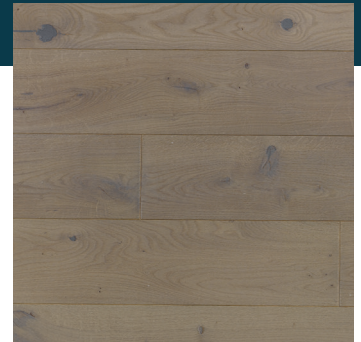

# AUTHENTIC

HDF à clipser  
11mm/ parement 2,5mm

P132  
CHENE BLANCHI  
Vernis

P122  
CHENE AURORE  
Vernis

P131  
CHENE NATUREL  
Vernis

P154  
MARRON GLACÉ \*  
Huilé

P092  
CHENE FAUVE  
Huilé

P124  
CHENE MILLESIME \*  
Vernis